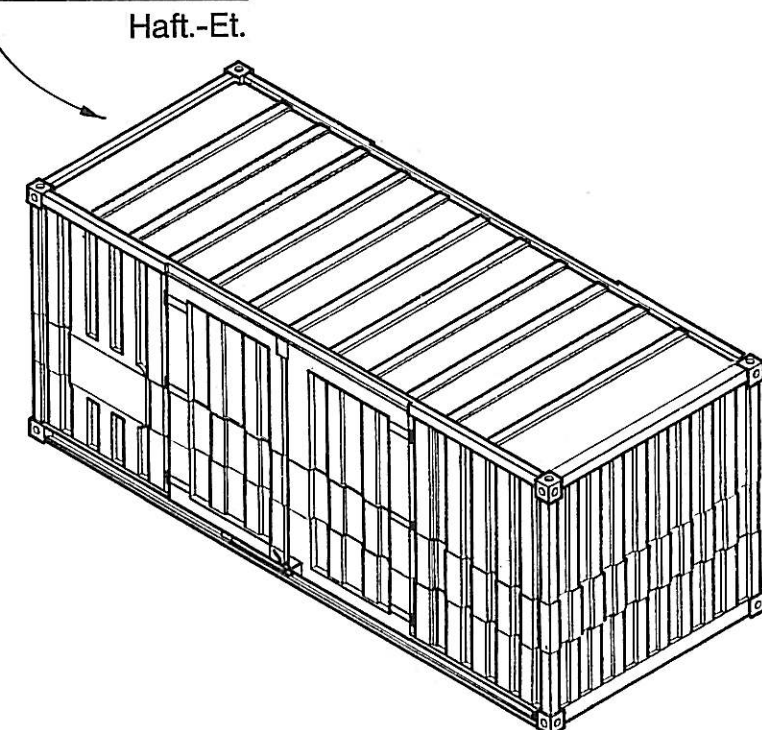

kibri® - Spielwarenfabrik GmbH
 Hörschweiler Str. 1, D-72296 Schopfloch
 www.kibri.com / info@kibri.com

★ Starter ★★ Standard ★★★ Premium

MAX.GR.	24000 KG 52920 LB
TARE	2570 KG 5660 LB
NET	21430 KG 47260 LB
CU.CAP.	35 CU.M. 1235 CU.FT.