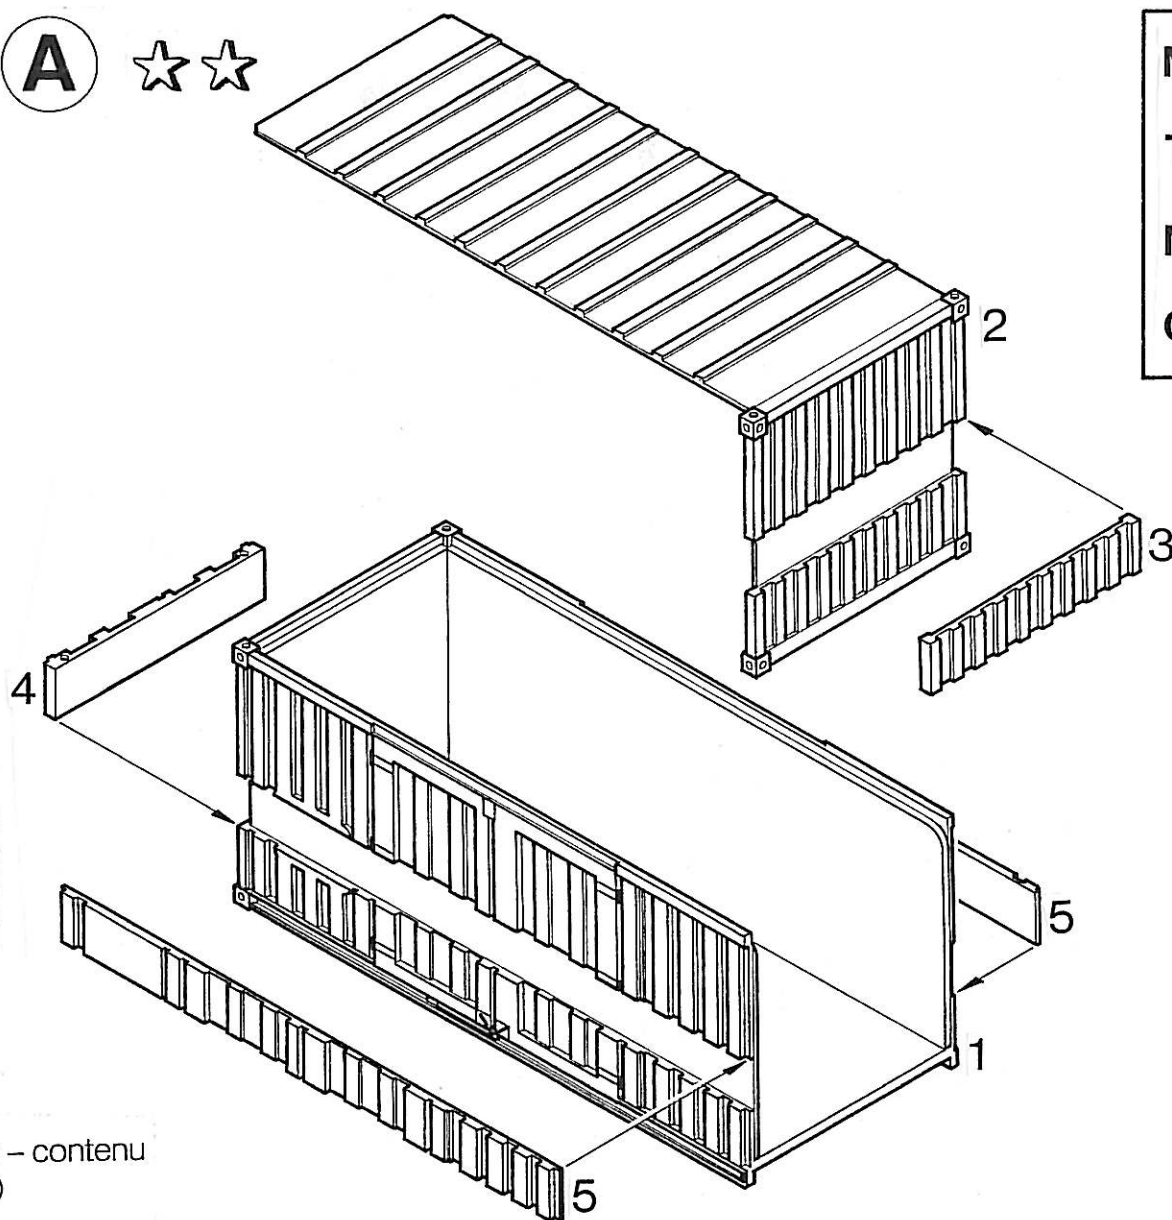

kibri® - Spielwarenfabrik GmbH
 Hörschweiler Str. 1, D-72296 Schopfloch
 www.kibri.com / info@kibri.com

★ Starter ★★ Standard ★★★ Premium

MAX.GR.	24000 KG 52920 LB
TARE	2570 KG 5660 LB
NET	21430 KG 47260 LB
CU.CAP.	35 CU.M. 1235 CU.FT.